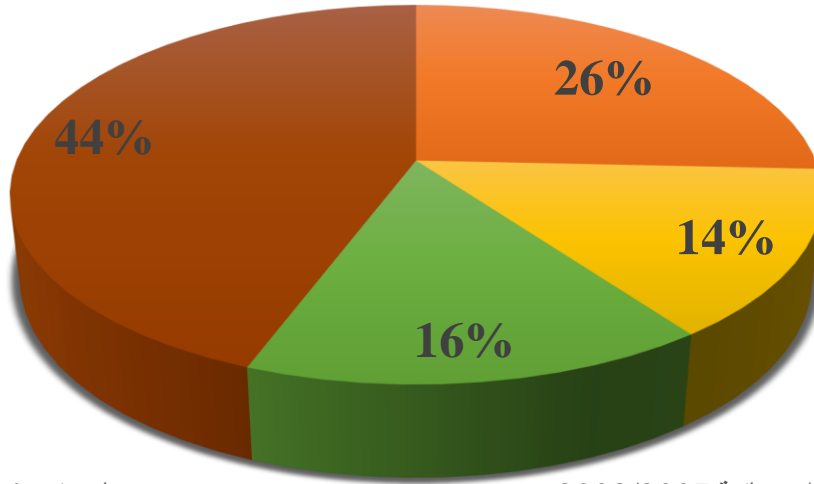

جامعة 8 ماي 1945 - قالمة

كلية العلوم الاقتصادية والتجارية وعلوم التسيير
نيابة العمادة لما بعد التدرج، البحث العلمي والعلاقات الخارجية
دفعات ماجستير/ مدرسة الدكتوراه/ التأهيل الجامعي السابقة في الكلية.

عدد المناصب/ المناقشات	طبيعة التكوين فيما بعد التدرج
18	ماجستير 2005/2004
10	مدرسة الدكتوراه - باتنة 2008/2007
11	مدرسة الدكتوراه - أم البواقي 2009/2008
31	مناقشات ملفات التأهيل الجامعي
70	المجموع

دفعات ماجستير و مدارس الدكتوراه السابقة في كلية العلوم الاقتصادية والتجارية وعلوم التسيير

ماجستير 2005/2004

مدرسة الدكتوراه - باتنة 2008/2007

مدرسة الدكتوراه - أم البواقي 2009/2008

مناقشات ملفات التأهيل الجامعي

نائب العميد لما بعد التدرج

جامعة 8 ماي 1945 قالمة
كلية العلوم الاقتصادية والتجارية وعلوم التسيير
المطابقة مع
العمادة
التأهيل الجامعي
والعلاقات الخارجية
البحث العلمي
الدكتوراه: فوزي سباعي