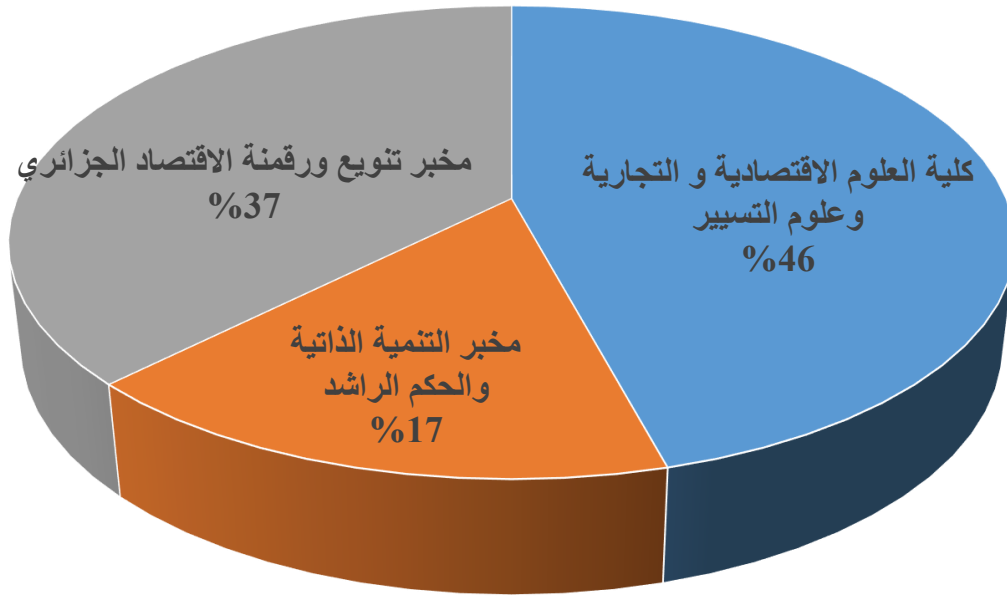

جامعة 8 ماي 1945 - قالمة

كلية العلوم الاقتصادية و التجارية و علوم التسيير
نيابة العمادة لما بعد التدرج، البحث العلمي والعلاقات الخارجية

حوصلة السنة الجامعية في الكلية- ما بعد التدرج 2023/2022

توزيع مشاريع البحث التكويني (PRFU) في الكلية حسب توطين مشروع البحث.

العدد	التوطين
11	كلية العلوم الاقتصادية و التجارية و علوم التسيير
4	مخبر التنمية الذاتية والحكم الراشد
9	مخبر تنويع ورقمنة الاقتصاد الجزائري
24	المجموع

* هناك 05 مشاريع بحث تكويني جامعي قدمت حصالها النهائية.

توزيع مشاريع البحث التكويني (PRFU) في الكلية حسب توطين مشروع البحث

- كلية العلوم الاقتصادية و التجارية و علوم التسيير
- مخبر التنمية الذاتية والحكم الراشد
- مخبر تنويع ورقمنة الاقتصاد الجزائري

نائب العميد لما بعد التدرج

نائب عميد مكلف بما بعد التدرج والبحث العلمي
العلاقات الخارجية
الدكتور: فوزي سماعيل
كلية العلوم الاقتصادية والتجارية والتسيير