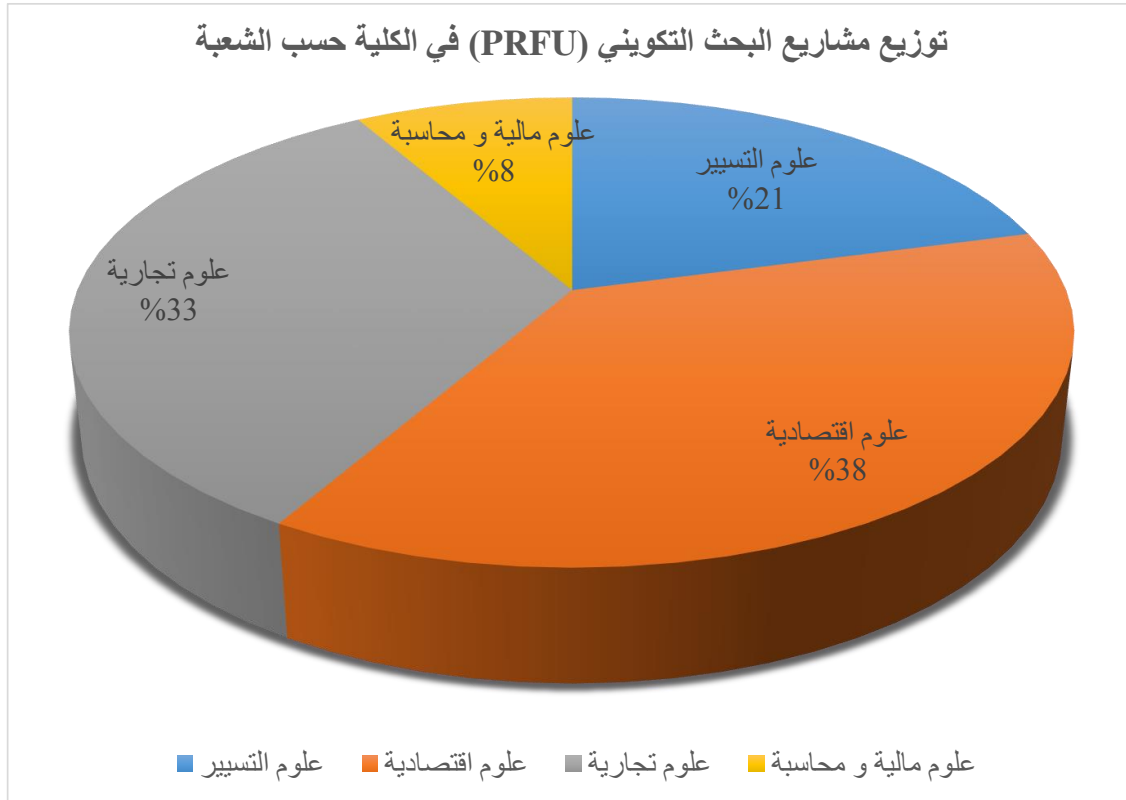

| العدد | الشعبة |
|-----------|---------------------|
| 5 | علوم التسيير |
| 9 | علوم اقتصادية |
| 8 | علوم تجارية |
| 2 | علوم مالية و محاسبة |
| 24 | المجموع |

* هناك 05 مشاريع بحث تكويني جامعي قدمت حصائلها النهائية.