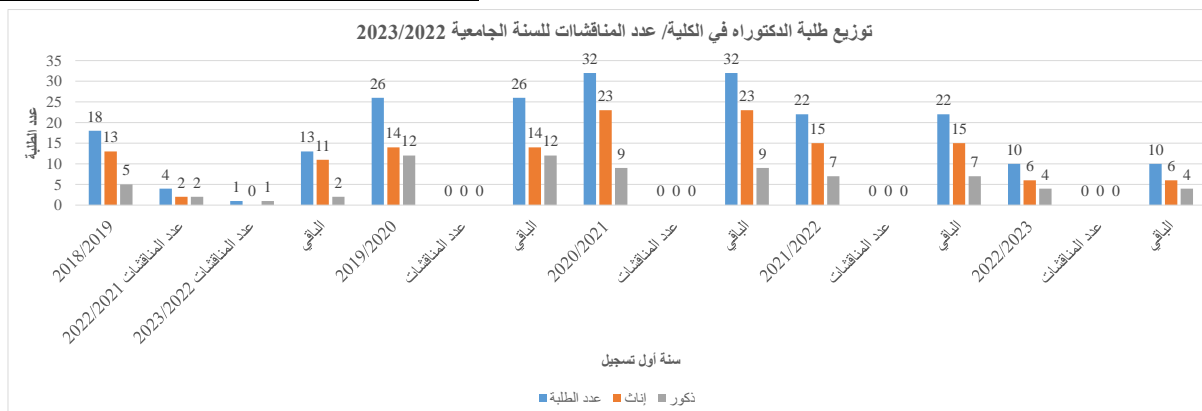

الكلية	الميدان	سنة أول تسجيل	عدد الطلبة	إناث	ذكور
كلية العلوم الاقتصادية و التجارية و علوم التسيير	ميدان العلوم الاقتصادية، التسيير و العلوم التجارية	2018/2019	18	13	5
كلية العلوم الاقتصادية و التجارية و علوم التسيير	ميدان العلوم الاقتصادية، التسيير و العلوم التجارية	عدد المناقشات 2022/2021	4	2	2
كلية العلوم الاقتصادية و التجارية و علوم التسيير	ميدان العلوم الاقتصادية، التسيير و العلوم التجارية	عدد المناقشات 2023/2022	1	0	1
كلية العلوم الاقتصادية و التجارية و علوم التسيير	ميدان العلوم الاقتصادية، التسيير و العلوم التجارية	الباقى	13	11	2
كلية العلوم الاقتصادية و التجارية و علوم التسيير	ميدان العلوم الاقتصادية، التسيير و العلوم التجارية	2019/2020	26	14	12
كلية العلوم الاقتصادية و التجارية و علوم التسيير	ميدان العلوم الاقتصادية، التسيير و العلوم التجارية	عدد المناقشات	0	0	0
كلية العلوم الاقتصادية و التجارية و علوم التسيير	ميدان العلوم الاقتصادية، التسيير و العلوم التجارية	الباقى	26	14	12
كلية العلوم الاقتصادية و التجارية و علوم التسيير	ميدان العلوم الاقتصادية، التسيير و العلوم التجارية	2020/2021	32	23	9
كلية العلوم الاقتصادية و التجارية و علوم التسيير	ميدان العلوم الاقتصادية، التسيير و العلوم التجارية	عدد المناقشات	0	0	0
كلية العلوم الاقتصادية و التجارية و علوم التسيير	ميدان العلوم الاقتصادية، التسيير و العلوم التجارية	الباقى	32	23	9
كلية العلوم الاقتصادية و التجارية و علوم التسيير	ميدان العلوم الاقتصادية، التسيير و العلوم التجارية	2021/2022	22	15	7
كلية العلوم الاقتصادية و التجارية و علوم التسيير	ميدان العلوم الاقتصادية، التسيير و العلوم التجارية	عدد المناقشات	0	0	0
كلية العلوم الاقتصادية و التجارية و علوم التسيير	ميدان العلوم الاقتصادية، التسيير و العلوم التجارية	الباقى	22	15	7
كلية العلوم الاقتصادية و التجارية و علوم التسيير	ميدان العلوم الاقتصادية، التسيير و العلوم التجارية	2022/2023	10	6	4
كلية العلوم الاقتصادية و التجارية و علوم التسيير	ميدان العلوم الاقتصادية، التسيير و العلوم التجارية	عدد المناقشات	0	0	0
كلية العلوم الاقتصادية و التجارية و علوم التسيير	ميدان العلوم الاقتصادية، التسيير و العلوم التجارية	الباقى	10	6	4
المجموع			103	69	34