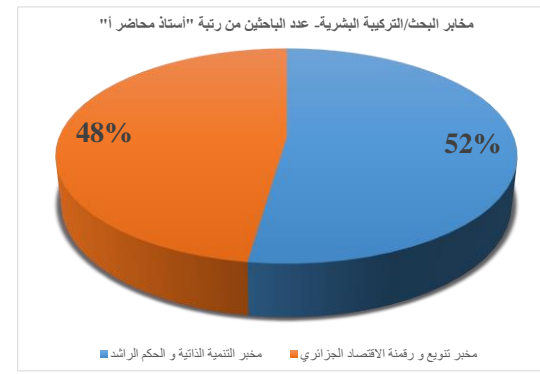

المجموع	طلبة الدكتوراه	عدد الباحثين من رتبة "أستاذ مساعد ب"	عدد الباحثين من رتبة "أستاذ مساعد أ"	عدد الباحثين من رتبة "أستاذ محاضر ب"	عدد الباحثين من رتبة "أستاذ محاضر أ"	عدد الباحثين من رتبة "أستاذ"	مدير المخبر	Date de creation	No Arreté	Laboratoire	المخبر
111	65	0	7	6	23	10	الأستاذ الدكتور/ غياط شريف	25/03/2010	93	Laboratoire du Développement Endogene, Auto Développement et Bonne Gouvernance (LDEBG)	مخبر التنمية الذاتية و الحكم الراشد
76	42	0	2	7	21	4	الأستاذ الدكتور/ بيشي وليد	10/02/2020	5	Laboratoire du Diversification et Numérisation de l'économie Algerienne (LDNEA)	مخبر تنوع و رقمنة الاقتصاد الجزائري