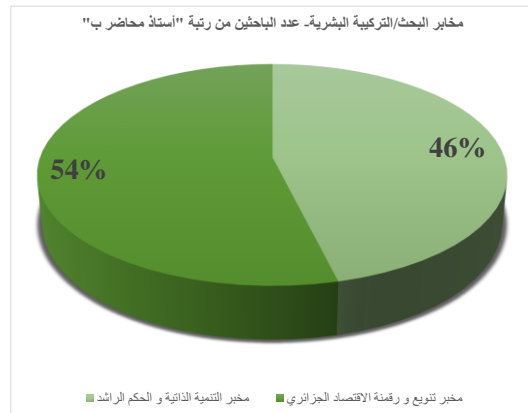

المجموع	طلبة الدكتوراه	عدد الباحثين من رتبة "أستاذ مساعد ب"	عدد الباحثين من رتبة "أستاذ مساعد أ"	عدد الباحثين من رتبة "أستاذ محاضر ب"	عدد الباحثين من رتبة "أستاذ محاضر أ"	عدد الباحثين من رتبة "أستاذ"	مدير المخبر	Date de creation	No Arreté	Laboratoire	المخبر
111	65	0	7	6	23	10	الأستاذ الدكتور/ غياط شريف	25/03/2010	93	Laboratoire du Développement Endogene, Auto Développement et Bonne Gouvernance (LDEBG)	مخبر التنمية الذاتية و الحكم الراشد
76	42	0	2	7	21	4	الأستاذ الدكتور/ بيشي وليد	10/02/2020	5	Laboratoire du Diversification et Numérisation de l'économie Algerienne (LDNEA)	مخبر تنوع و رقمنة الاقتصاد الجزائري