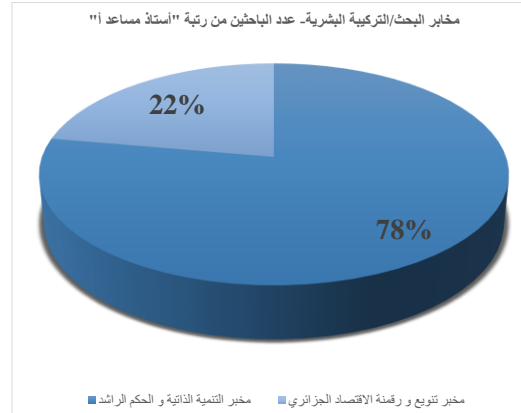

المجموع	طلبة الدكتوراه	عدد الباحثين من رتبة "أستاذ مساعد ب"	عدد الباحثين من رتبة "أستاذ مساعد أ"	عدد الباحثين من رتبة "أستاذ محاضر ب"	عدد الباحثين من رتبة "أستاذ محاضر أ"	عدد الباحثين من رتبة "أستاذ"	مدير المخبر	Date de creation	No Arreté	Laboratoire	المخبر
111	65	0	7	6	23	10	الأستاذ الدكتور/ غياط شريف	25/03/2010	93	Laboratoire du Développement Endogene, Auto Développement et Bonne Gouvernance (LDEBG)	مخبر التنمية الذاتية و الحكم الراشد
76	42	0	2	7	21	4	الأستاذ الدكتور/ بيشي وليد	10/02/2020	5	Laboratoire du Diversification et Numérisation de l'économie Algerienne (LDNEA)	مخبر تنوع و رقمنة الاقتصاد الجزائري