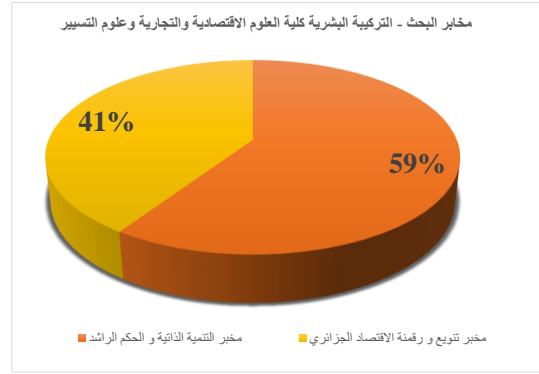

المجموع	طلبة الدكتوراه	عدد الباحثين من رتبة "أستاذ مساعد ب"	عدد الباحثين من رتبة "أستاذ مساعد أ"	عدد الباحثين من رتبة "أستاذ محاضر ب"	عدد الباحثين من رتبة "أستاذ محاضر أ"	عدد الباحثين من رتبة "أستاذ"	مدير المخبر	Date de creation	No Arreté	Laboratoire	المخبر
111	65	0	7	6	23	10	الأستاذ الدكتور/ غياط شريف	25/03/2010	93	Laboratoire du Développement Endogene, Auto Développement et Bonne Gouvernance (LDEBG)	مخبر التنمية الذاتية و الحكم الراشد
76	42	0	2	7	21	4	الأستاذ الدكتور/ بيشي وليد	10/02/2020	5	Laboratoire du Diversification et Numérisation de l'économie Algerienne (LDNEA)	مخبر تنوع و رقمنة الاقتصاد الجزائري