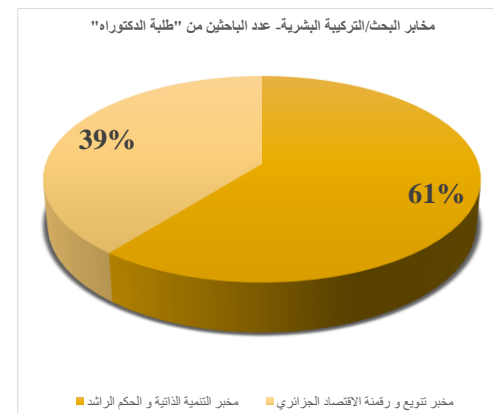

المجموع	طلبة الدكتوراه	عدد الباحثين من رتبة "أستاذ مساعد ب"	عدد الباحثين من رتبة "أستاذ مساعد أ"	عدد الباحثين من رتبة "أستاذ محاضر ب"	عدد الباحثين من رتبة "أستاذ محاضر أ"	عدد الباحثين من رتبة "أستاذ"	مدير المخبر	Date de creation	No Arreté	Laboratoire	المخبر
111	65	0	7	6	23	10	الأستاذ الدكتور/ غياط شريف	25/03/2010	93	Laboratoire du Développement Endogene, Auto Développement et Bonne Gouvernance (LDEBG)	مخبر التنمية الذاتية و الحكم الراشد
76	42	0	2	7	21	4	الأستاذ الدكتور/ بيشي وليد	10/02/2020	5	Laboratoire du Diversification et Numérisation de l'économie Algerienne (LDNEA)	مخبر تنوع و رقمنة الاقتصاد الجزائري