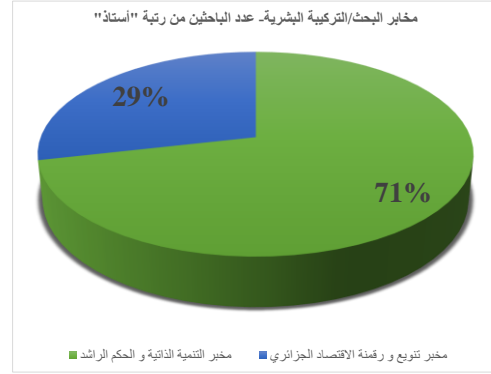

المجموع	طلبة الدكتوراه	عدد الباحثين من رتبة "أستاذ مساعد ب"	عدد الباحثين من رتبة "أستاذ مساعد أ"	عدد الباحثين من رتبة "أستاذ محاضر ب"	عدد الباحثين من رتبة "أستاذ محاضر أ"	عدد الباحثين من رتبة "أستاذ"	مدير المخبر	Date de creation	No Arreté	Laboratoire	المخبر
111	65	0	7	6	23	10	الأستاذ الدكتور/ غياط شريف	25/03/2010	93	Laboratoire du Développement Endogene, Auto Développement et Bonne Gouvernance (LDEBG)	مخبر التنمية الذاتية و الحكم الراشد
76	42	0	2	7	21	4	الأستاذ الدكتور/ بيشي وليد	10/02/2020	5	Laboratoire du Diversification et Numérisation de l'économie Algerienne (LDNEA)	مخبر تنوع و رقمنة الاقتصاد الجزائري