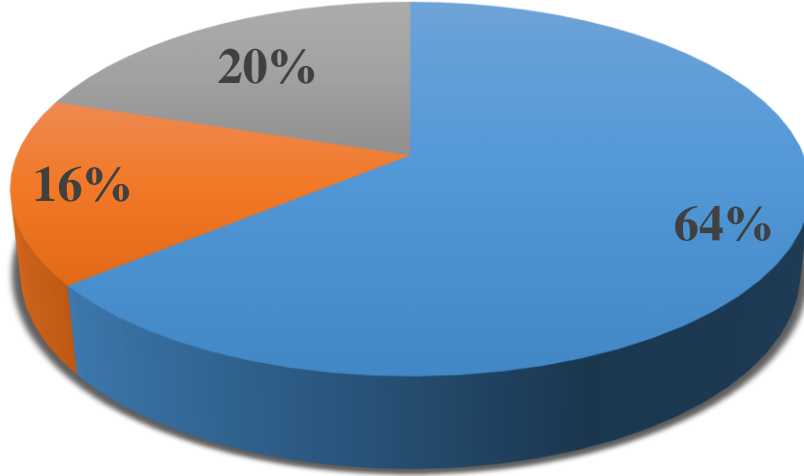

العدد	طبيعة الملتقى
16	ملتقى وطني
4	يوم دراسي
5	ملتقى دولي
25	المجموع

التظاهرات العلمية في كلية العلوم الاقتصادية والتجارية وعلوم التسيير حسب طبيعة الملتقى - خلال الفترة 2021/2013

■ ملتقى وطني ■ يوم دراسي ■ ملتقى دولي